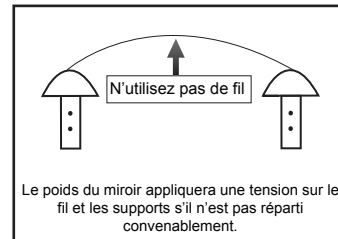

styleselections®

ITEM #0758335
RECTANGLE MIRROR
Model #LOW10045

HANGING INSTRUCTIONS

Special hangers are securely fastened to the back of this mirror. **DO NOT USE WIRE** to hang this item. Instead, nail the enclosed hooks securely into the wall, spaced so that the hangers will hang from those hooks. This should provide an even distribution of weight for a safe installation.

styleselections®

ARTICLE #0758335
MIROIR RECTANGULAIRE
Modèle #LOW10045

INSTRUCTIONS POUR LA SUSPENSION

Des supports spéciaux sont fixés à l'arrière du miroir. **NE SUSPENDEZ PAS CE MIROIR À L'AIDE D'UN FIL.** Clouez plutôt les crochets fournis au mur, en les espaçant de façon à ce que les supports pendent aux crochets. Vous vous assurerez ainsi de répartir également le poids du miroir et de l'installer de façon sécuritaire.

styleselections®

ARTÍCULO #0758335
ESPEJO RECTANGULAR
Modelo #LOW10045

INSTRUCCIONES PARA COLGAR

Los soportes especiales están firmemente sujetos a la parte posterior de este espejo. **NO USE ALAMBRES** para colgar este artículo. En su lugar, clave los ganchos incluidos en la pared, separados de forma que los soportes cuelguen de estos ganchos. Ello proporcionará una distribución uniforme del peso para una instalación segura.