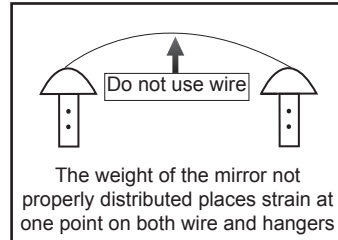

styleselections®

ITEM #0758335
RECTANGLE MIRROR
Model #LOW10045

HANGING INSTRUCTIONS

Special hangers are securely fastened to the back of this mirror. **DO NOT USE WIRE** to hang this item. Instead, nail the enclosed hooks securely into the wall, spaced so that the hangers will hang from those hooks. This should provide an even distribution of weight for a safe installation.

styleselections®

ARTICLE #0758335
MIROIR RECTANGULAIRE
Modèle #LOW10045

INSTRUCTIONS POUR LA SUSPENSION

Des supports spéciaux sont fixés à l'arrière du miroir. **NE SUSPENDEZ PAS CE MIROIR À L'AIDE D'UN FIL.** Clouez plutôt les crochets fournis au mur, en les espaçant de façon à ce que les supports pendent aux crochets. Vous vous assurerez ainsi de répartir également le poids du miroir et de l'installer de façon sécuritaire.

styleselections®

ARTÍCULO #0758335
ESPEJO RECTANGULAR
Modelo #LOW10045

INSTRUCCIONES PARA COLGAR

Los soportes especiales están firmemente sujetos a la parte posterior de este espejo. **NO USE ALAMBRES** para colgar este artículo. En su lugar, clave los ganchos incluidos en la pared, separados de forma que los soportes cuelguen de estos ganchos. Ello proporcionará una distribución uniforme del peso para una instalación segura.